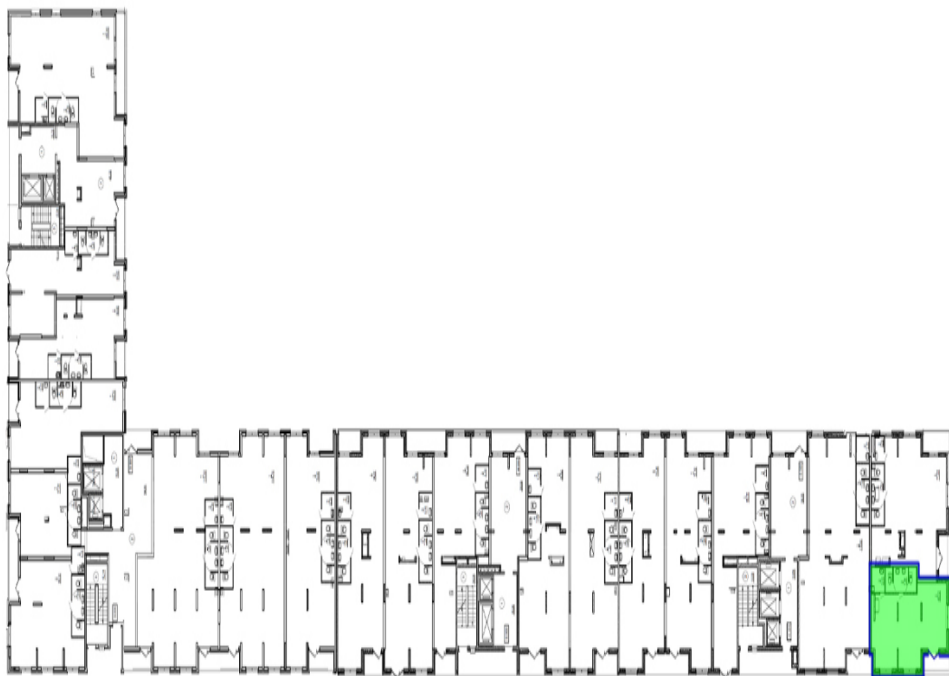

План этажа

**RENT
TORG**

+7 926 888 07 77 | info@renttorg.ru

Адрес

жилой комплекс Светлый Мир Станция Л, к11

Ссылка на объект

<https://www.renttorg.ru/offer/128>