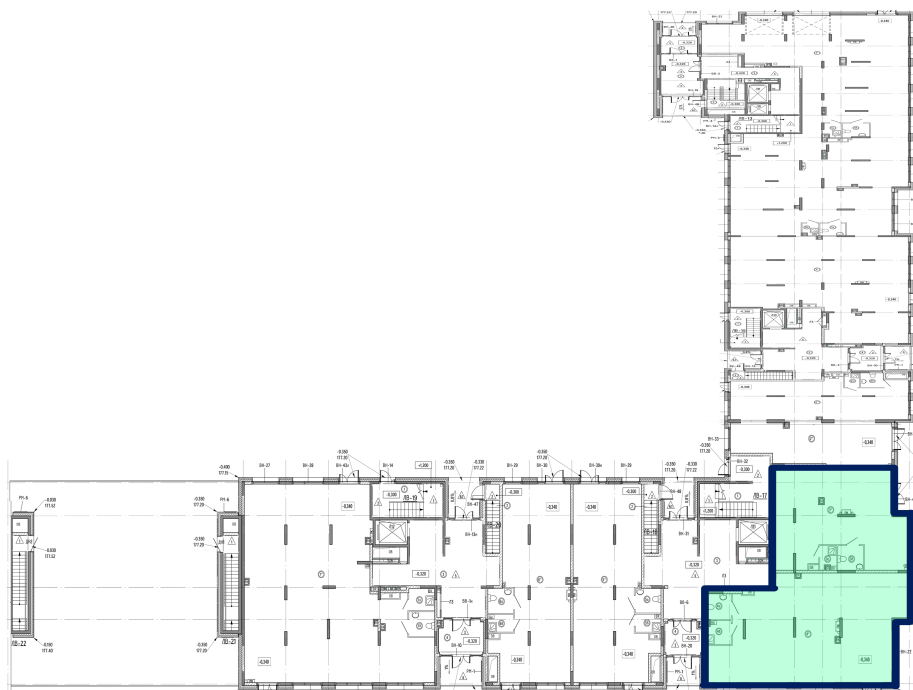

План этажа

+7 926 888 07 77 | info@renttorg.ru

Адрес

ул. Бориса Пастернака, 6

Ссылка на объект

<https://www.renttorg.ru/offer/142>