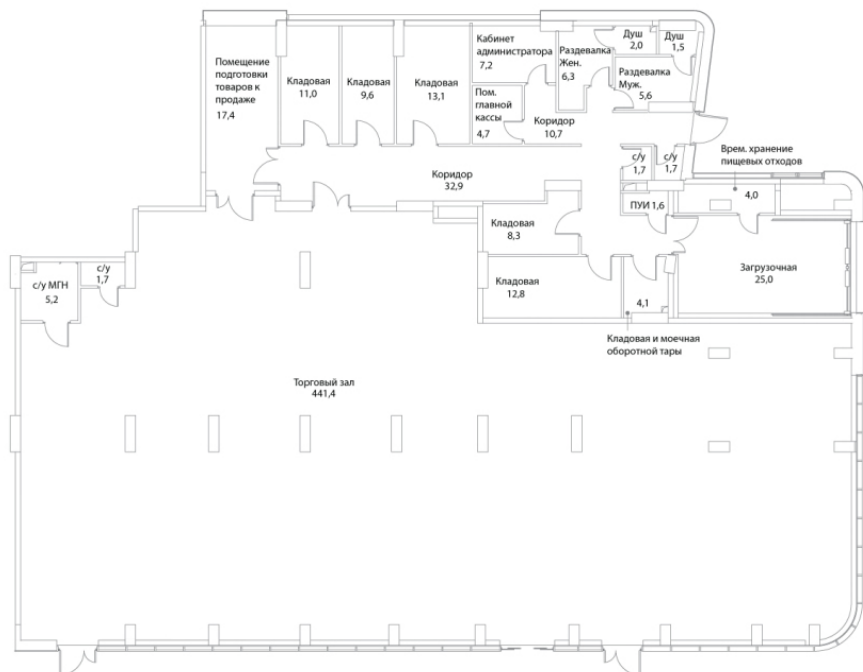

План этажа

+7 926 888 07 77 | info@renttorg.ru

Адрес
Шелихова 1к1

Ссылка на объект
<https://www.renttorg.ru/offer/157>