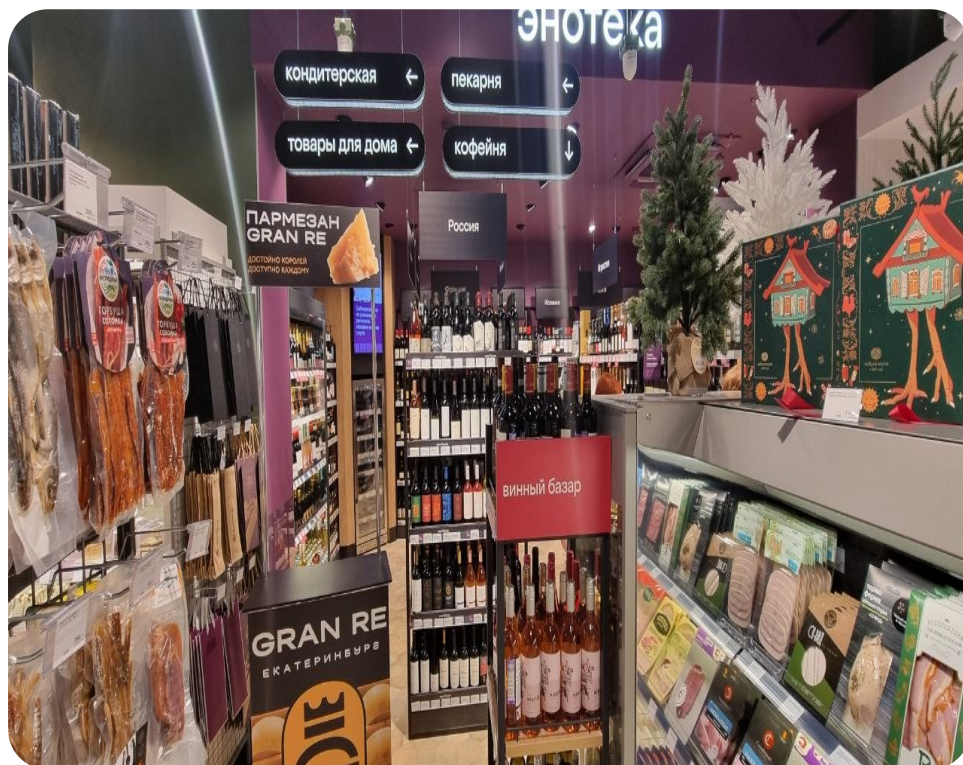

Фотографии объекта

+7 926 888 07 77 | info@renttorg.ru

Адрес
Шелихова 1к1

Ссылка на объект
<https://www.renttorg.ru/offer/157>