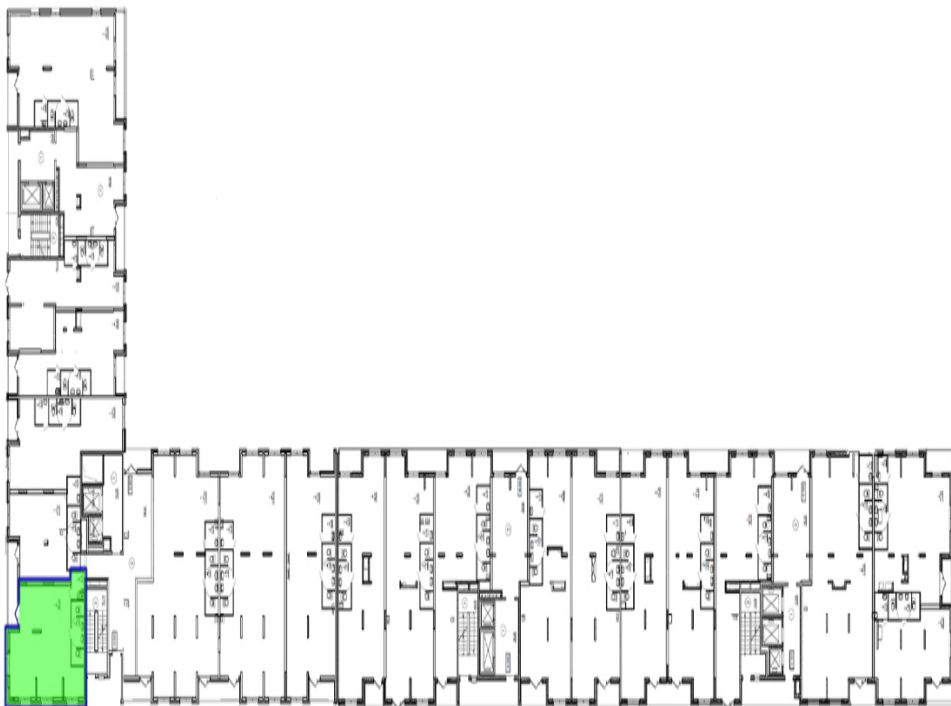

План этажа

**RENT
TORG**

+7 926 888 07 77 | info@renttorg.ru

Адрес

жилой комплекс Светлый Мир Станция Л, к11

Ссылка на объект

<https://www.renttorg.ru/offer/160>