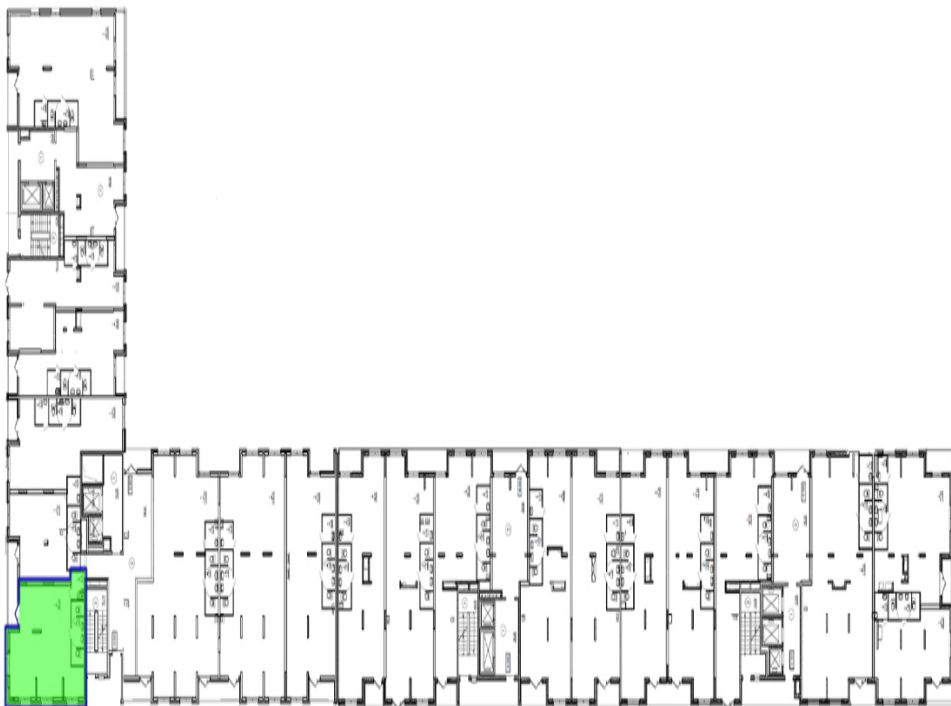

План этажа

**RENT
TORG**

+7 926 888 07 77 | info@renttorg.ru

Адрес

жилой комплекс Светлый Мир Станция Л, к11

Ссылка на объект

<https://www.renttorg.ru/offer/167>