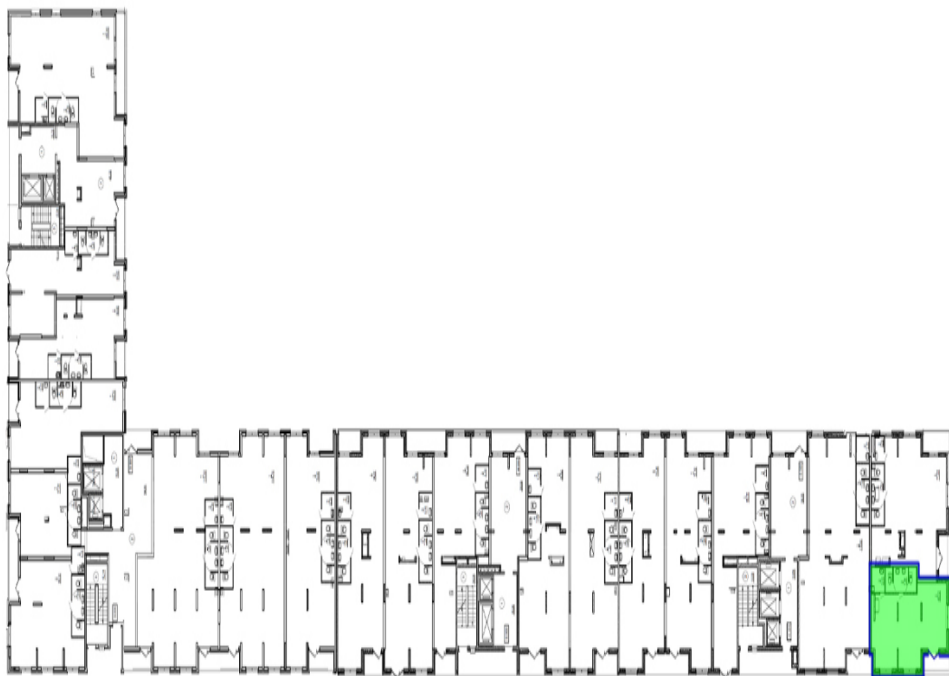

План этажа

**RENT
TORG**

+7 926 888 07 77 | info@renttorg.ru

Адрес

жилой комплекс Светлый Мир Станция Л, к11

Ссылка на объект

<https://www.renttorg.ru/offer/171>