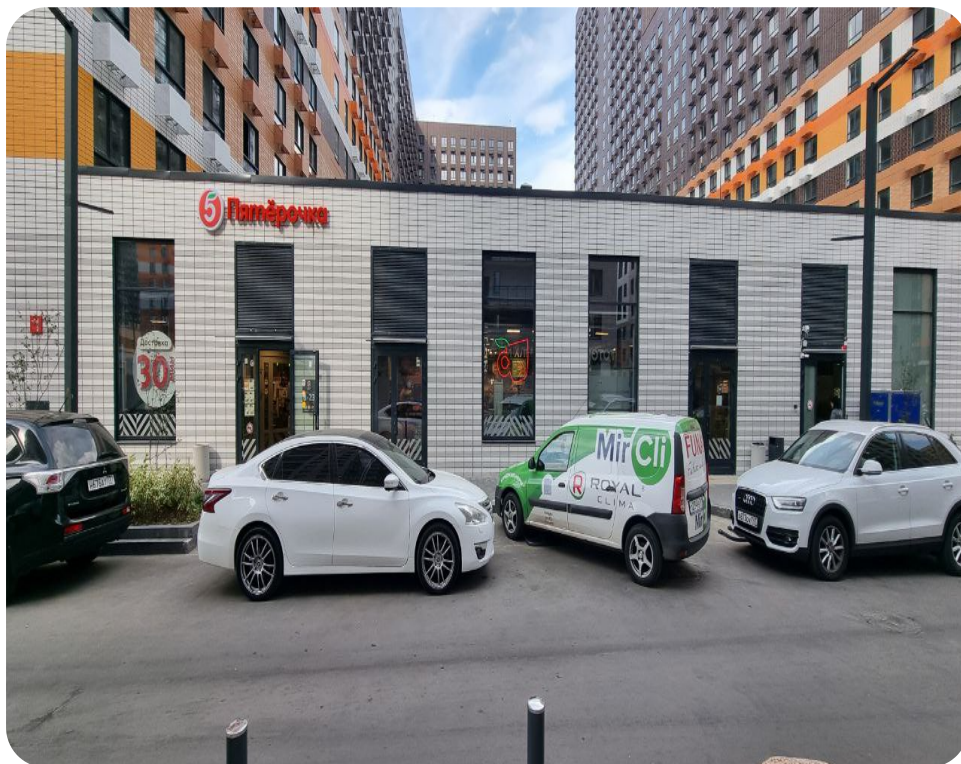

Фотографии объекта

+7 926 888 07 77 | info@renttorg.ru

Адрес
Люблинская улица, 72с15
Ссылка на объект
<https://www.renttorg.ru/offer/173>