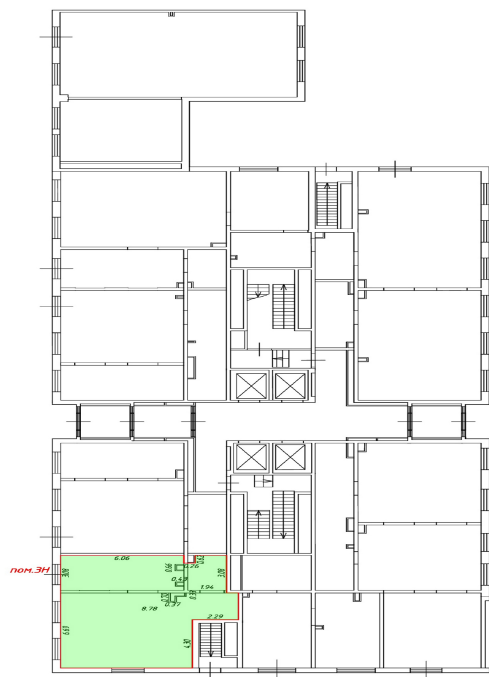

План этажа

+7 926 888 07 77 | info@renttorg.ru

Адрес

ул. Ильменский проезд, 17к4

Ссылка на объект

<https://www.renttorg.ru/offer/21>