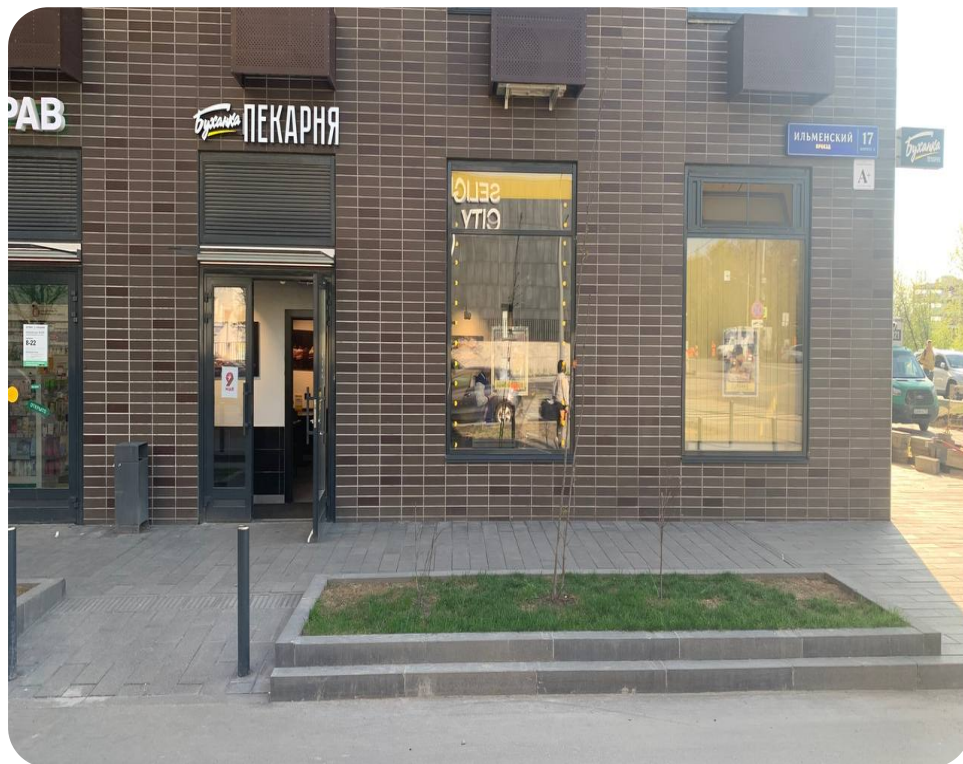

Фотографии объекта

+7 926 888 07 77 | info@renttorg.ru

Адрес
ул. Ильменский проезд, 17к4

Ссылка на объект
<https://www.renttorg.ru/offer/21>