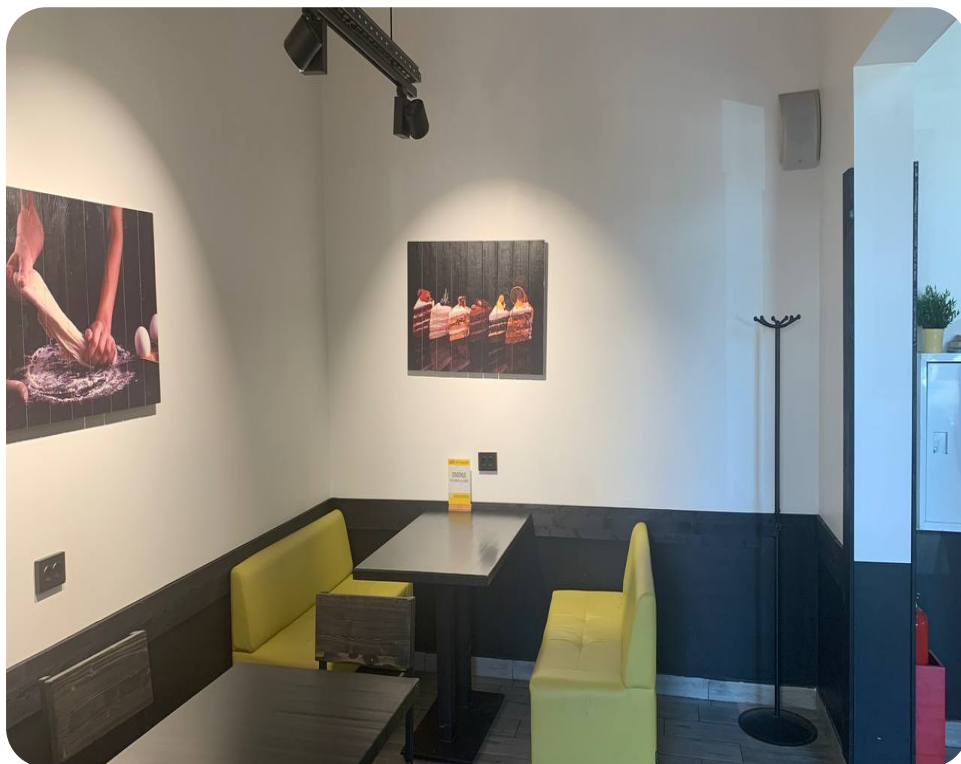

Фотографии объекта

+7 926 888 07 77 | info@renttorg.ru

Адрес

ул. Ильменский проезд, 17к4

Ссылка на объект

<https://www.renttorg.ru/offer/21>