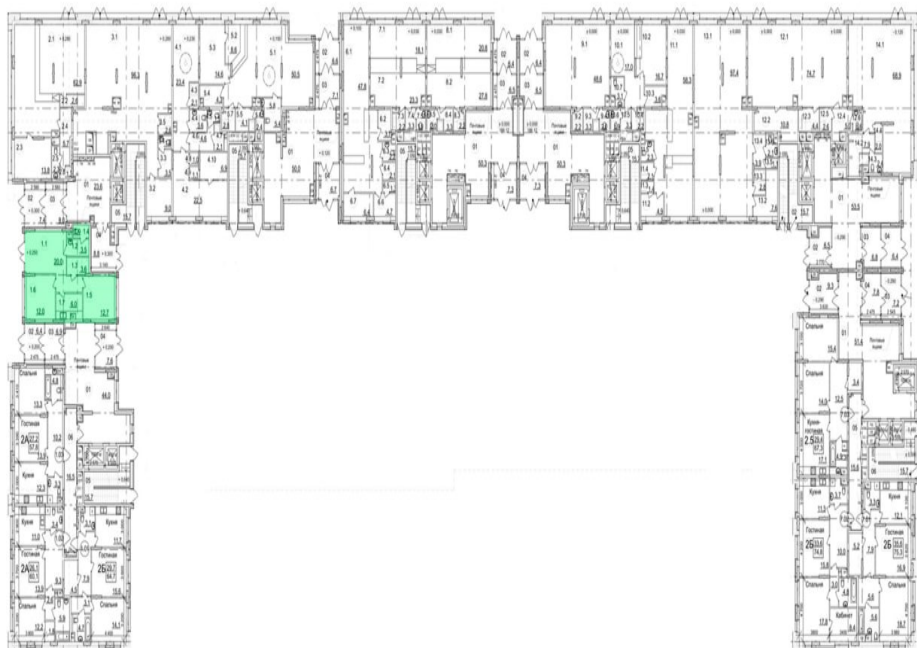

План этажа

+7 926 888 07 77 | info@renttorg.ru

Адрес

ул. Никитина, 11к5

Ссылка на объект

<https://www.renttorg.ru/offer/22>