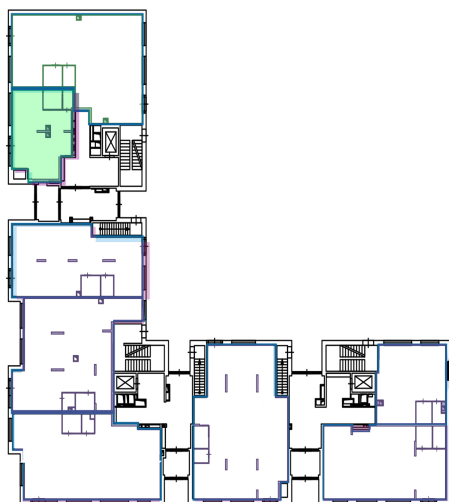

План этажа

**RENT
TORG**

+7 926 888 07 77 | info@renttorg.ru

Адрес

ул. Бориса Пастернака, 12

Ссылка на объект

<https://www.renttorg.ru/offer/32>