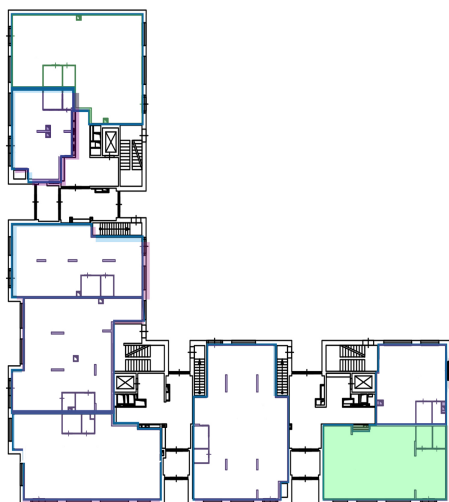

План этажа

+7 926 888 07 77 | info@renttorg.ru

Адрес

ул. Бориса Пастернака, 12

Ссылка на объект

<https://www.renttorg.ru/offer/33>