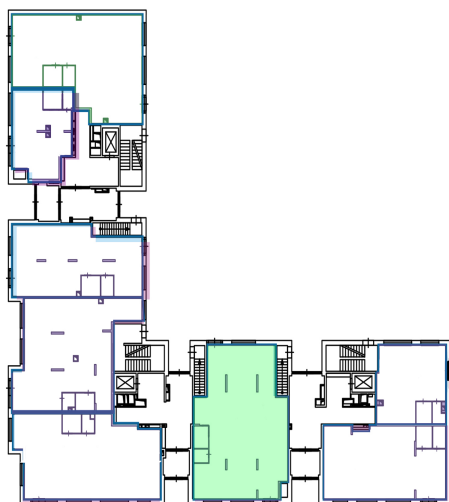

План этажа

**RENT
TORG**

+7 926 888 07 77 | info@renttorg.ru

Адрес

ул. Бориса Пастернака, 12

Ссылка на объект

<https://www.renttorg.ru/offer/34>