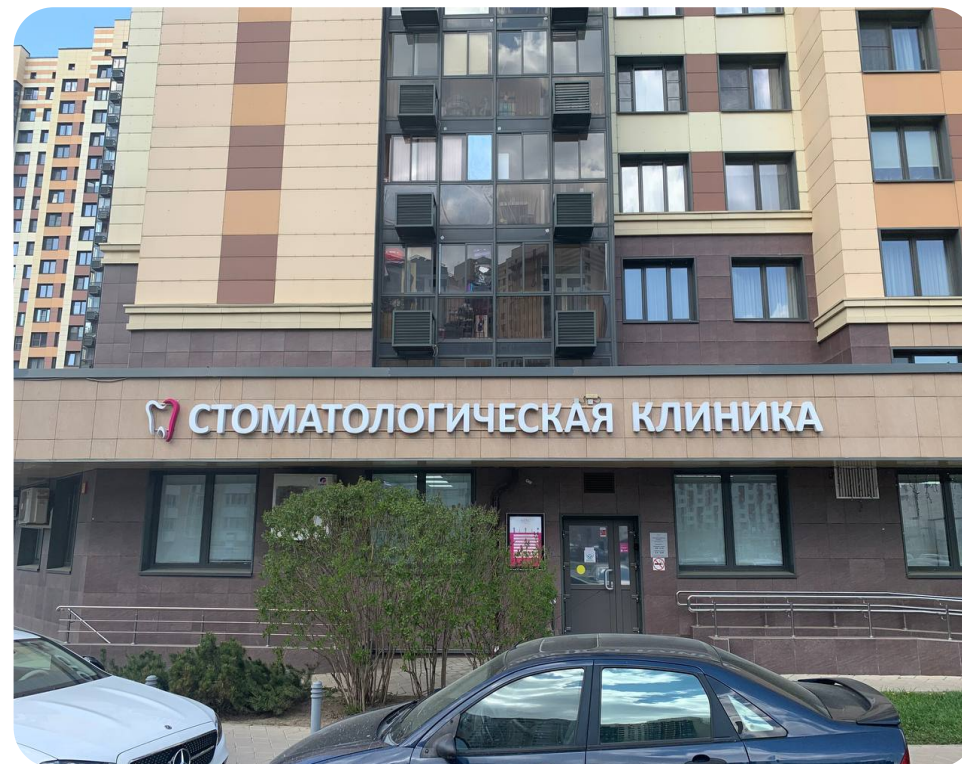

Фотографии объекта

+7 926 888 07 77 | info@renttorg.ru

Адрес
ул. Самуила Маршака, 15/1

Ссылка на объект
<https://www.renttorg.ru/offer/46>