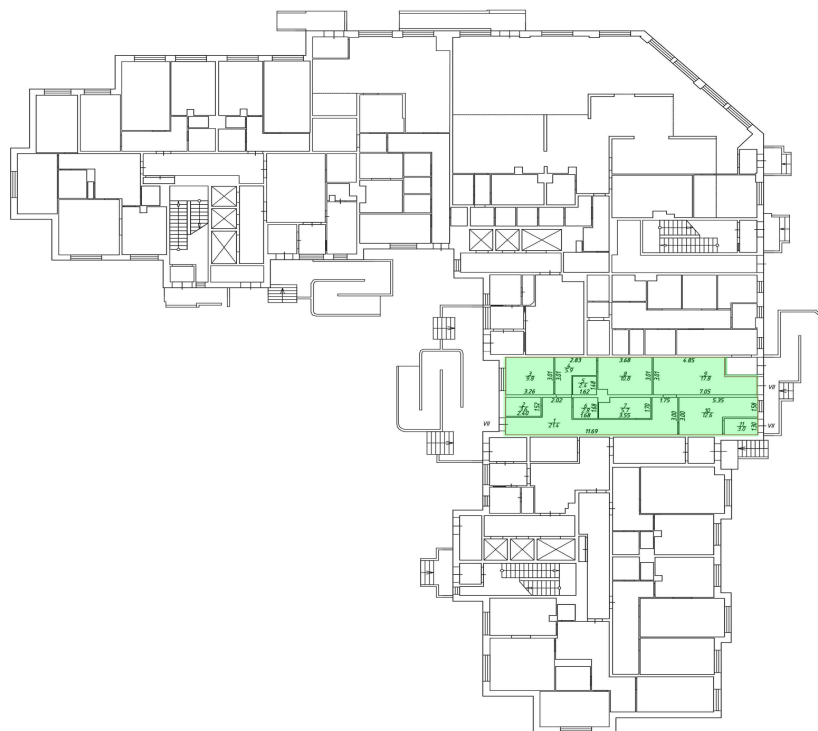

План этажа

+7 926 888 07 77 | info@renttorg.ru

Адрес

ул. Самуила Маршака, 15/1

Ссылка на объект

<https://www.renttorg.ru/offer/48>