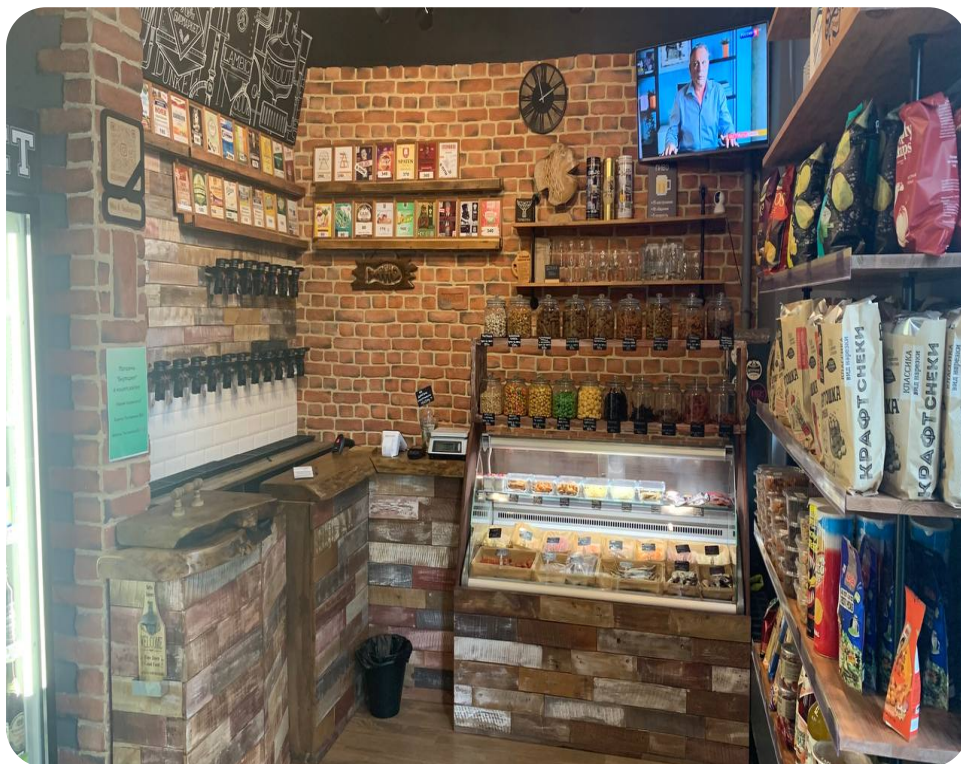

Фотографии объекта

+7 926 888 07 77 | info@renttorg.ru

Адрес
ул. Бориса Пастернака, 8

Ссылка на объект
<https://www.renttorg.ru/offer/52>