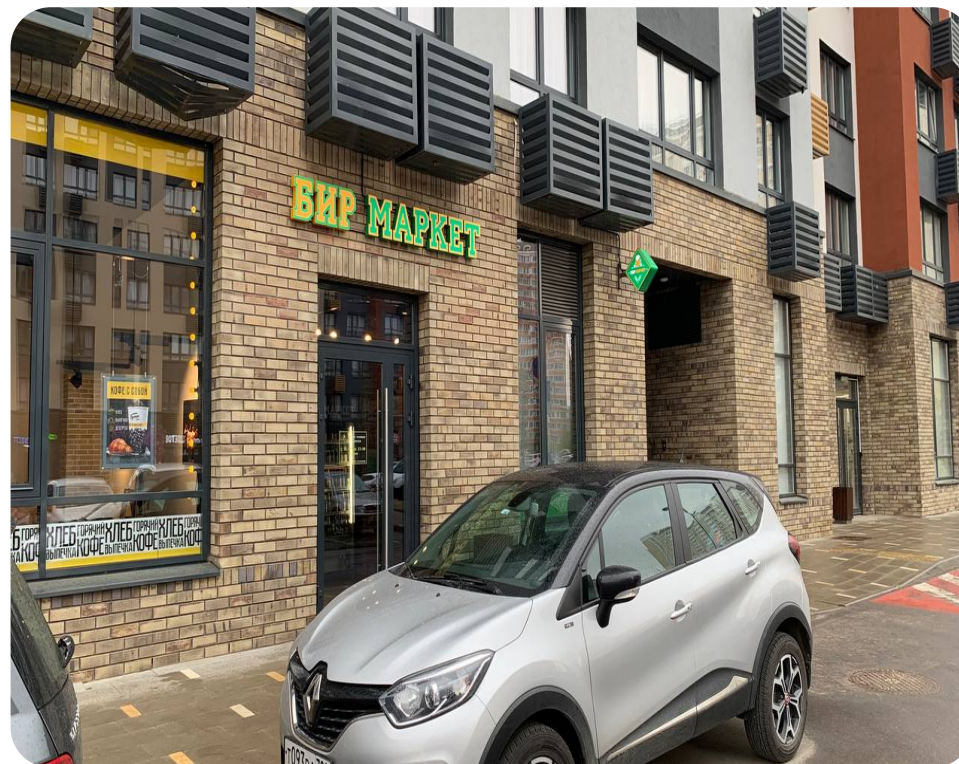

Фотографии объекта

+7 926 888 07 77 | info@renttorg.ru

Адрес
ул. Бориса Пастернака, 8

Ссылка на объект
<https://www.renttorg.ru/offer/52>