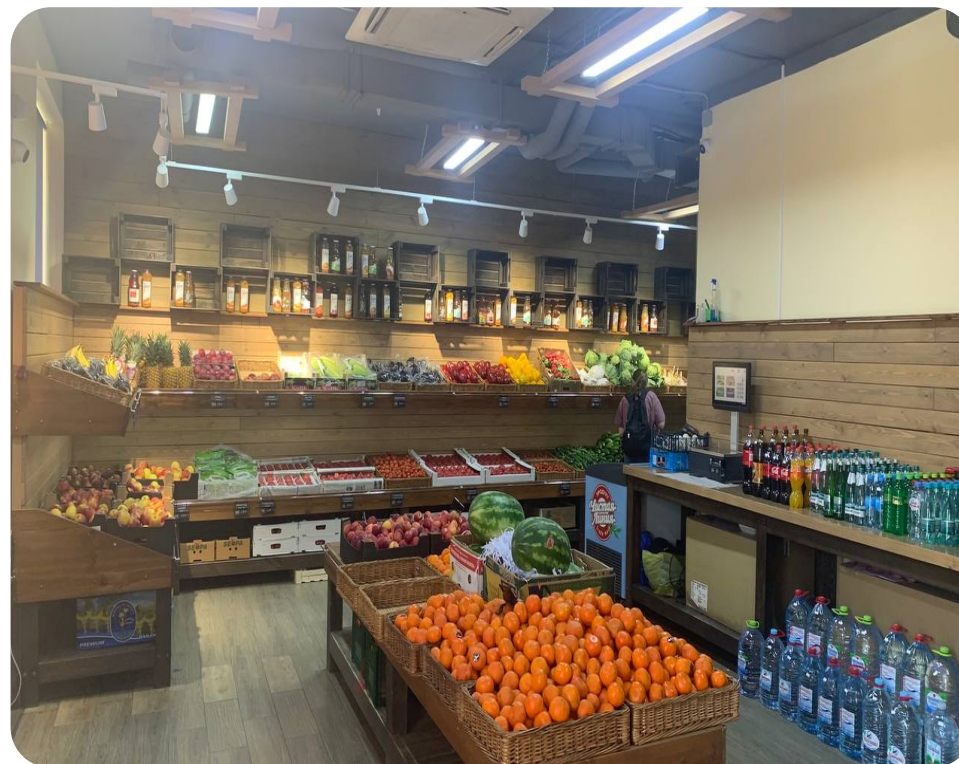

Фотографии объекта