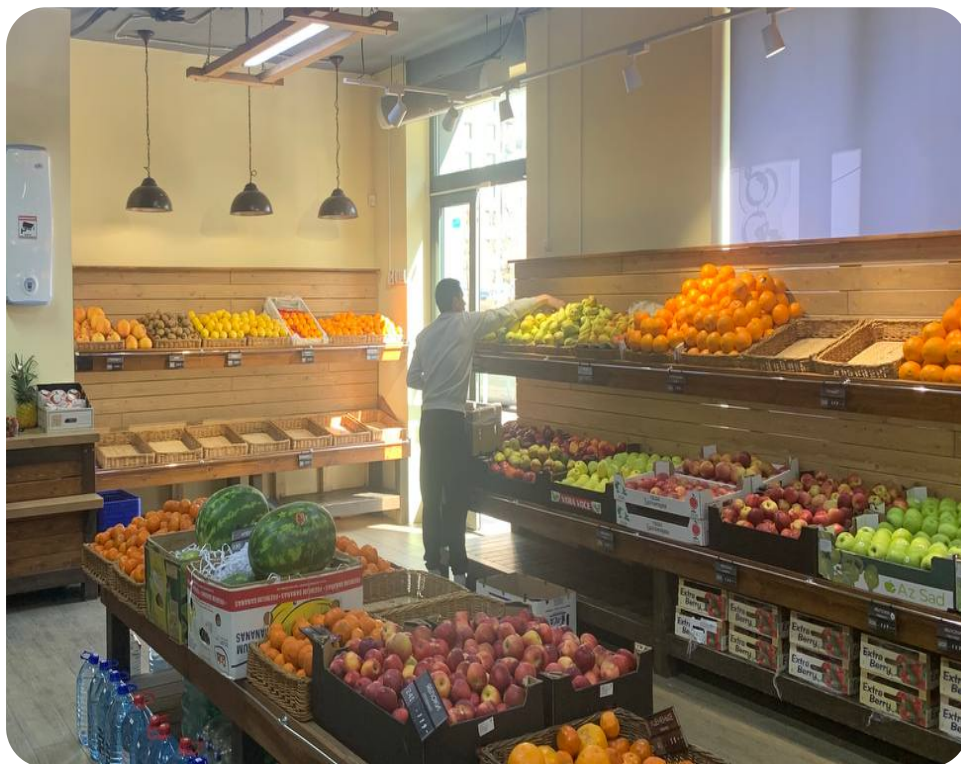

Фотографии объекта

+7 926 888 07 77 | info@renttorg.ru

Адрес

ул. Самуила Маршака, 16

Ссылка на объект

<https://www.renttorg.ru/offer/55>