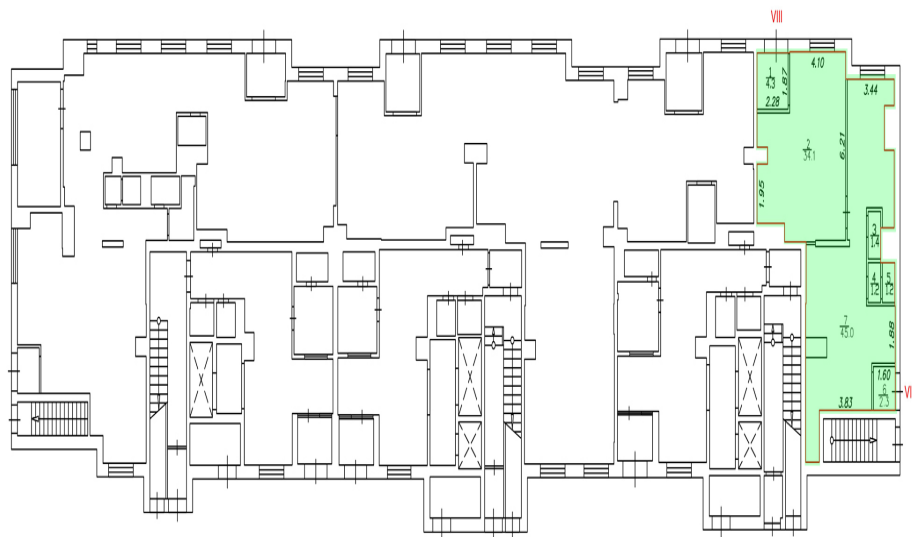

План этажа

+7 926 888 07 77 | info@renttorg.ru

Адрес

ул. Самуила Маршака, 16

Ссылка на объект

<https://www.renttorg.ru/offer/55>