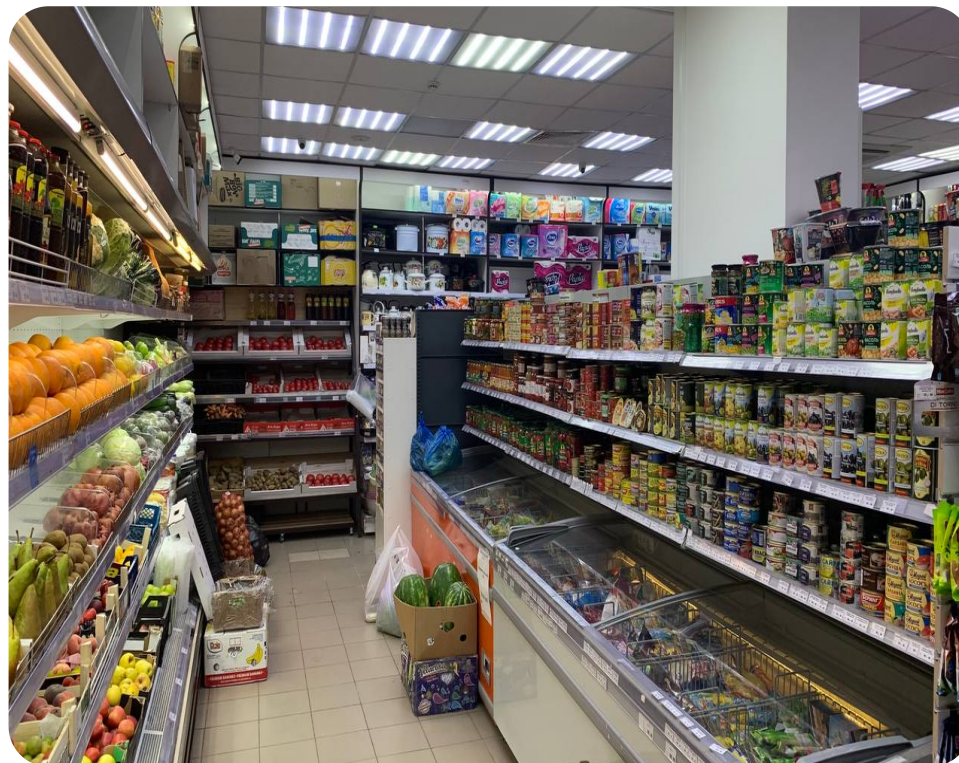

Фотографии объекта

**RENT
TORG**

+7 926 888 07 77 | info@renttorg.ru

Адрес
ул. Атласова, 5

Ссылка на объект
<https://www.renttorg.ru/offer/69>