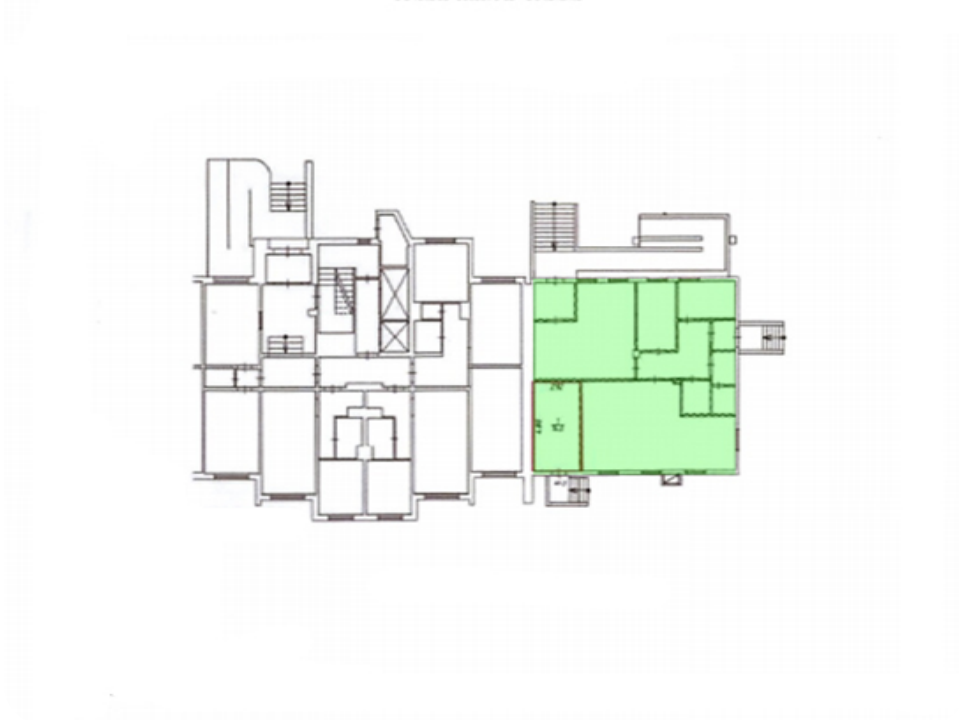

План этажа

**RENT
TORG**

+7 926 888 07 77 | info@renttorg.ru

Адрес

ул. Атласова, 5

Ссылка на объект

<https://www.renttorg.ru/offer/69>