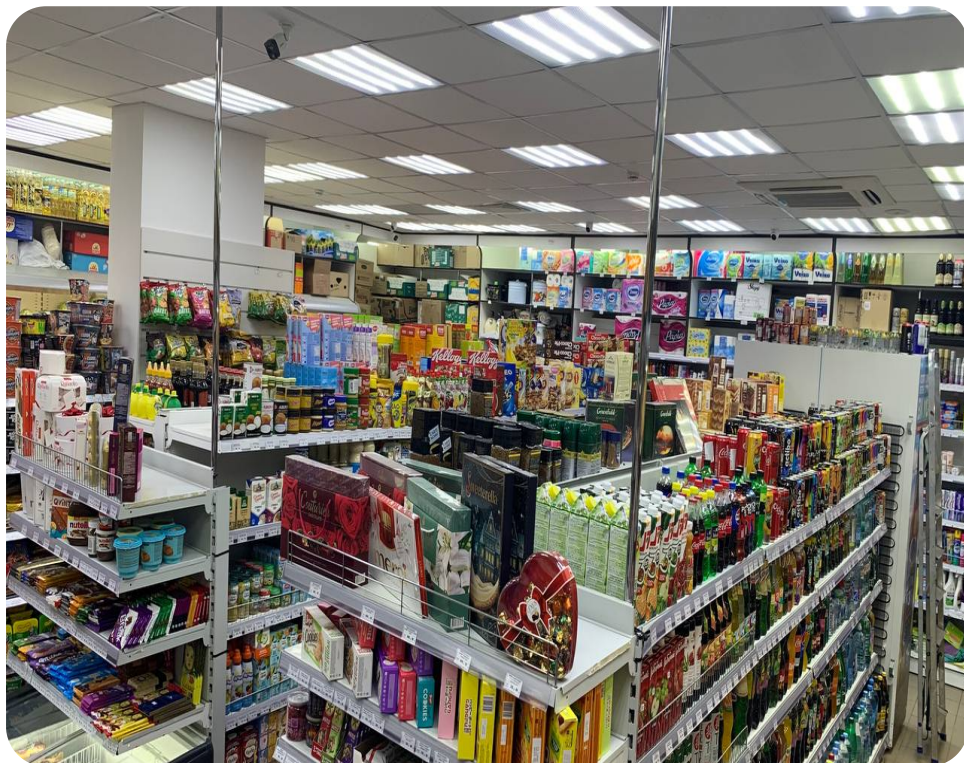

Фотографии объекта

**RENT
TORG**

+7 926 888 07 77 | info@renttorg.ru

Адрес
ул. Атласова, 5

Ссылка на объект
<https://www.renttorg.ru/offer/69>