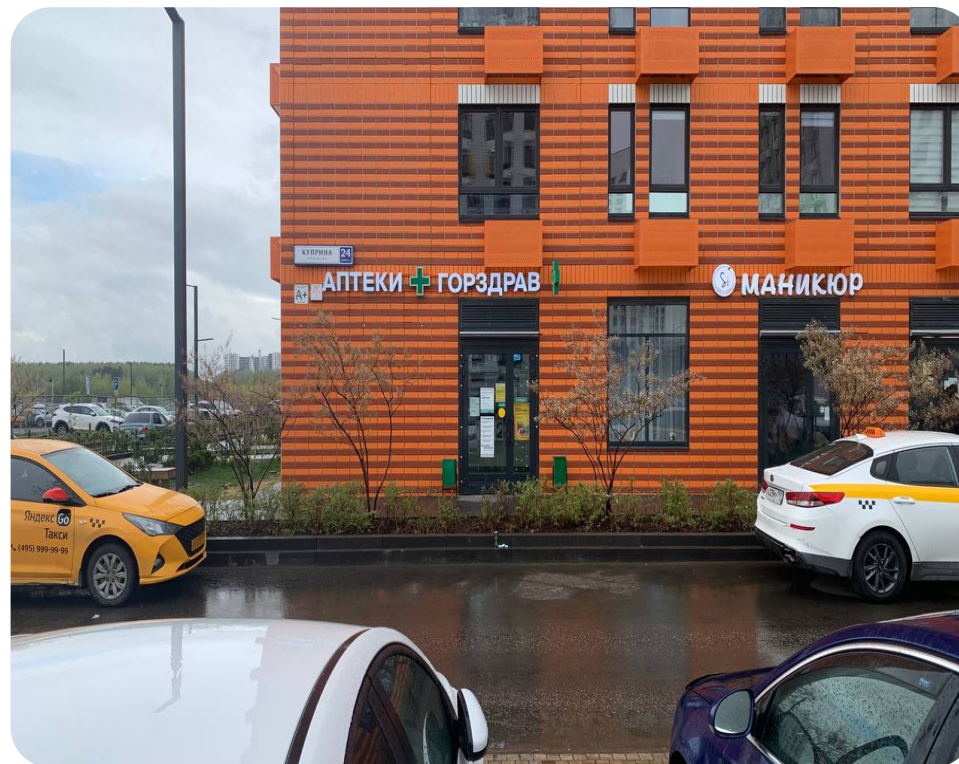

Фотографии объекта

+7 926 888 07 77 | info@renttorg.ru

Адрес

Проспект Куприна, 24 к3

Ссылка на объект

<https://www.renttorg.ru/offer/77>