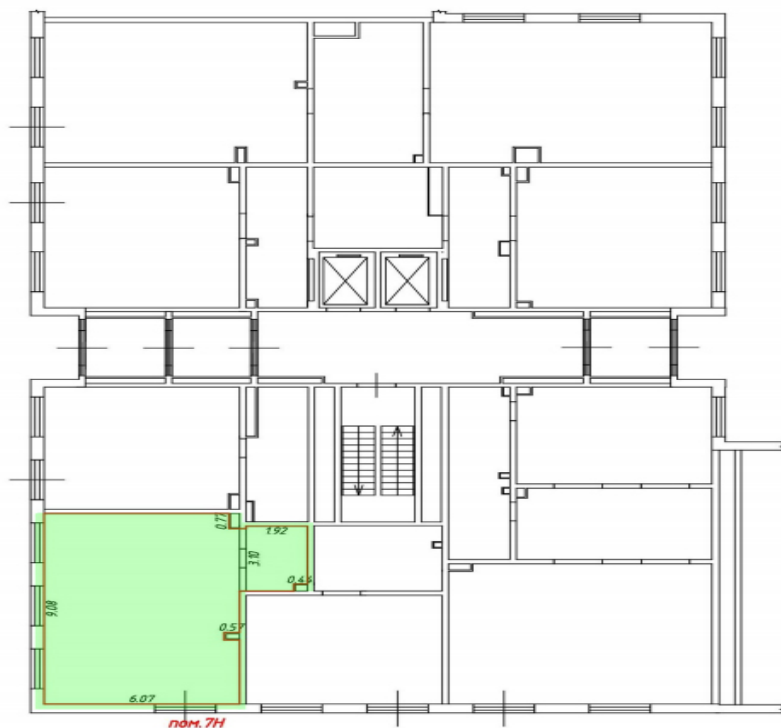

План этажа

+7 926 888 07 77 | info@renttorg.ru

Адрес

Проспект Куприна, 24 к3

Ссылка на объект

<https://www.renttorg.ru/offer/77>