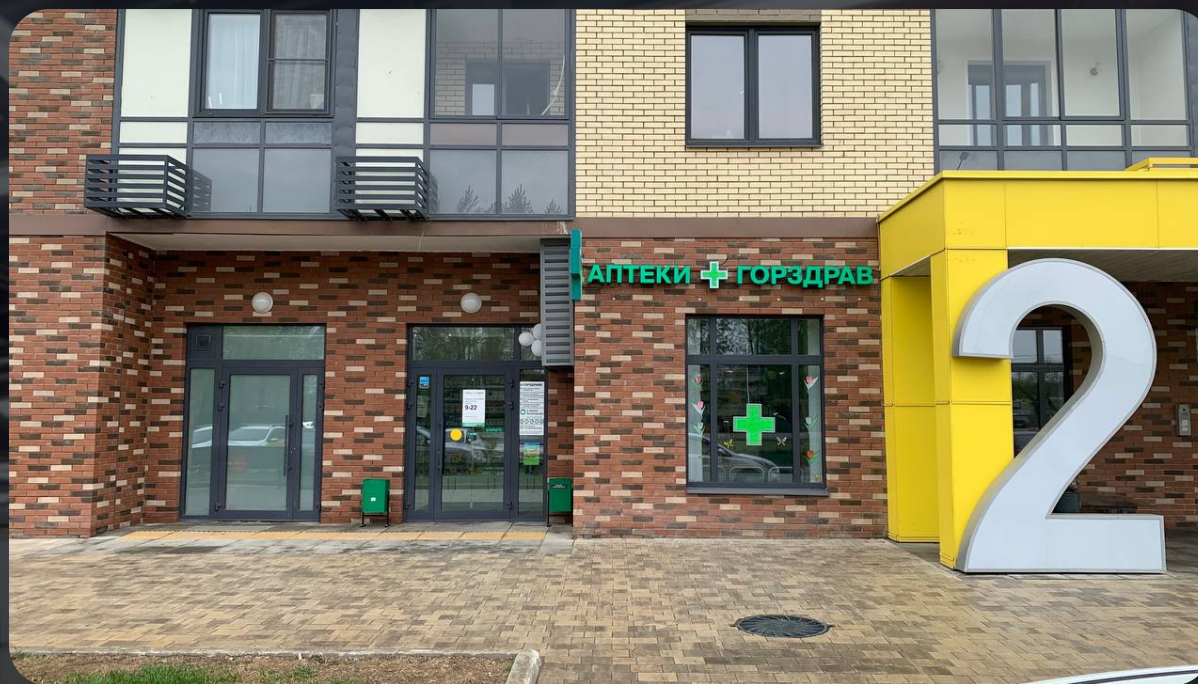

# ГорЗдрав

- Станция Силикатная
- 2310 м
- Москва

## Адрес

ул. Рязановское ш., 31к2

## Площадь помещения

39 м<sup>2</sup>

В данный момент помещение сдается аптеке ГорЗдрав в ЖК Алхимово. Яркий и перспективный проект «Алхимово» строится на берегу Десны в 30 минутах езды от МКАД. Помещение 39 м2, имеется отдельный вход с первой линии.