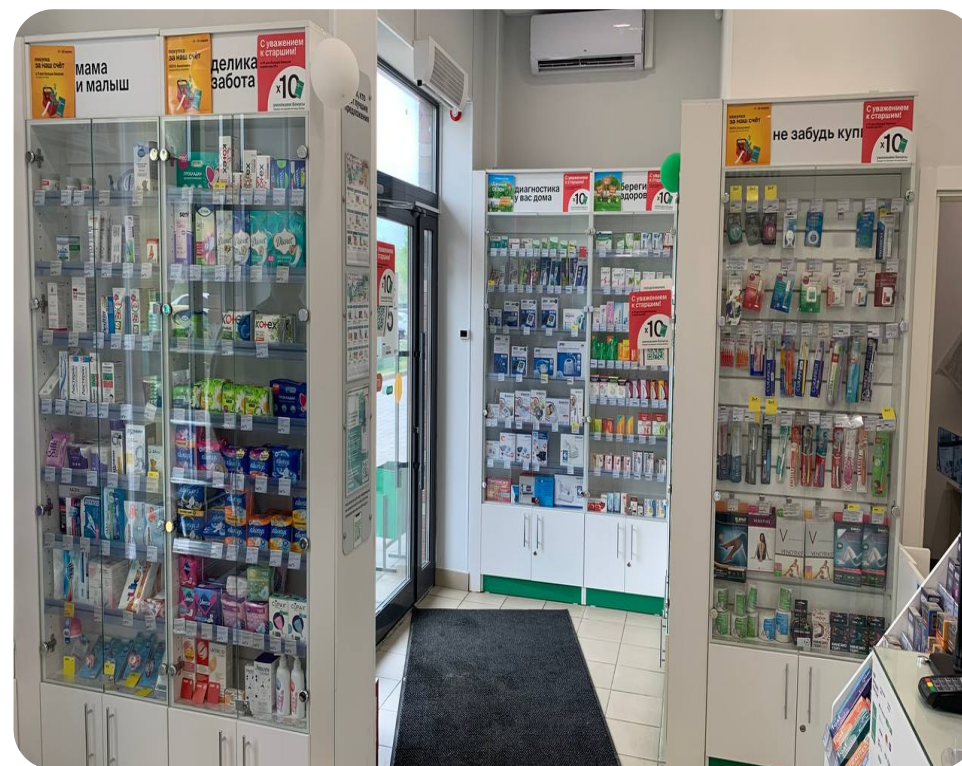

Фотографии объекта

+7 926 888 07 77 | info@renttorg.ru

Адрес
ул. Рязановское ш., 31к2

Ссылка на объект
<https://www.renttorg.ru/offer/95>